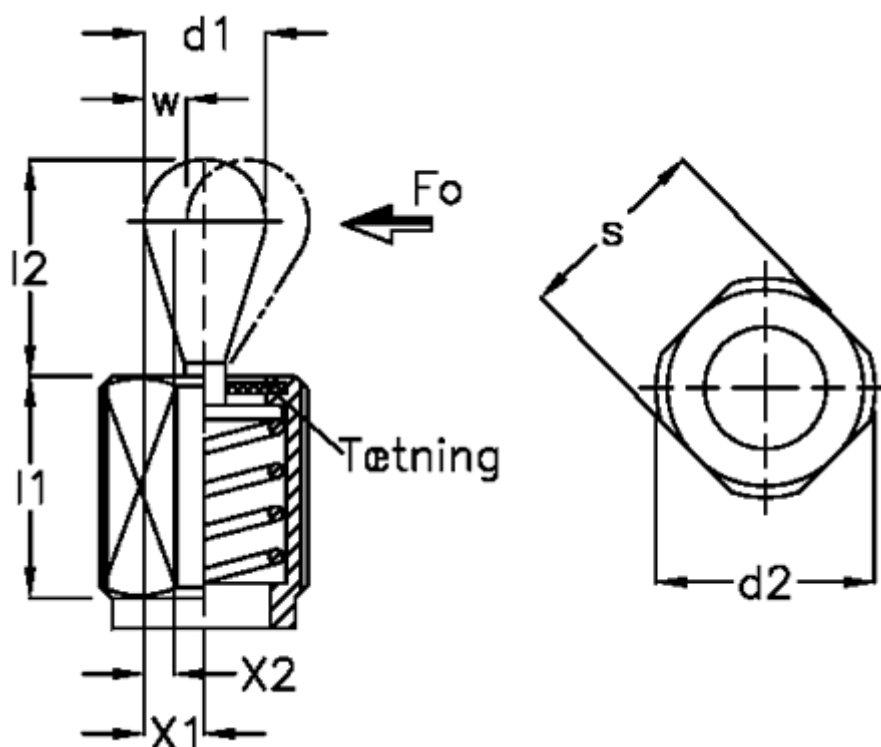

Varenummer: 20113037
 Beskrivelse: E+G Vertikalt trykstykke
 GN 713-10-200-31,5-SB

Mål

a1 = 5.0	s	= 5
a2 = 10.7	side kraft N ved l2 = 200	
d1 = 10	Skruetrækker	= GN 713.1-5,10
d2 = M18x1,5	W	= 3.2
K = 2x45 grader	x1	= 3.4
l1 = 31.5	x2	= 2.7
l2 = 16.7		
l3 = 16		